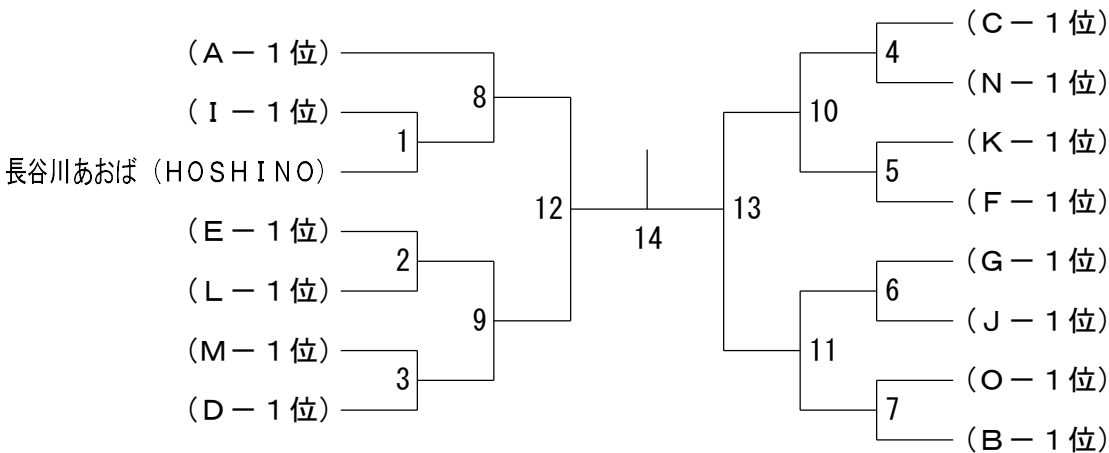

女子シングルスAクラス I ブ ロ ッ ク	加藤穂乃花	三島和花	妹尾袖希	勝 敗	順 位
加藤穂乃花 (アトムズ)	○	3	○ 21-10 21-3	W 1-0 G 2-0 P 42-13	
三島和花 (おろち)	3	○	○ 21-15 21-12	W 1-0 G 2-0 P 42-27	
妹尾袖希 (西野)	x 10-21 3-21	x 15-21 12-21	○ 0-2 0-4 P 40-84		3

女子シングルスAクラス J ブ ロ ッ ク	森脇鈴	佐々木琴	森山心海	勝 敗	順 位
森脇鈴 (アトムズ)	○	3	○ 21-4 21-4	W 1-0 G 2-0 P 42-9	
佐々木琴 (HOSHINO)	3	○	x 21-9 21-17	W 1-0 G 2-0 P 42-26	
森山心海 (Kaisei)	x 4-21 4-21	x 9-21 17-21	○ 0-2 0-4 P 24-84		3

女子シングルスAクラス K ブ ロ ッ ク	廣戸詩彩	花田美香	野々村妃真里	勝 敗	順 位
廣戸詩彩 (おろち)	○	3	○ 21-8 22-20	W 1-0 G 2-0 P 43-28	
花田美香 (西野)	3	○	x 5-21 7-21	W 0-1 G 0-2 P 12-42	
野々村妃真里 (大東西)	x 8-21 20-22	○ 21-5 31-7	○ 1-1 2-2 P 70-55		

女子シングルスAクラス L ブ ロ ッ ク	田村來未	大村優乃	佐々木琴子	勝 敗	順 位
田村來未 (おろち)	○	3	○ 21-6 21-8	W 1-0 G 2-0 P 42-14	
大村優乃 (HOSHINO)	3	○	x 21-2 21-3	W 1-0 G 2-0 P 42-5	
佐々木琴子 (うんなんEast)	x 6-21 8-21	x 2-21 3-21	○ 0-2 0-4 P 19-84		3

女子シングルスAクラス M ブ ロ ッ ク	細田悠理夏	福頼愛花	飯塚颯来	勝 敗	順 位
細田悠理夏 (HOSHINO)	○	3	○ 21-7 21-6	W 1-0 G 2-0 P 42-13	
福頼愛花 (アトムズ)	3	○	○ 21-4 21-2	W 1-0 G 2-0 P 42-6	
飯塚颯来 (西野)	x 7-21 6-21	x 4-21 2-21	○ 0-2 0-4 P 18-84		3

女子シングルスAクラス N ブ ロ ッ ク	中井詠葉	清水咲穂	佐藤海友	勝 敗	順 位
中井詠葉 (HOSHINO)	○	3	○ 21-7 21-7	W 1-0 G 2-0 P 42-14	
清水咲穂 (西野)	3	○	x 21-6 21-4	W 1-0 G 2-0 P 42-10	
佐藤海友 (旭丘)	x 7-21 7-21	x 6-21 4-21	○ 0-2 0-4 P 24-84		3

女子シングルスAクラス O ブ ロ ッ ク	小澤結生	原田日瑚	豊田彩葉	勝 敗	順 位
小澤結生 (HOSHINO)	○	3	○ 21-14 21-5	W 1-0 G 2-0 P 42-19	
原田日瑚 (アトムズ)	3	○	○ 21-15 21-7	W 1-0 G 2-0 P 42-22	
豊田彩葉 (パレット)	x 14-21 5-21	x 15-21 7-21	○ 0-2 0-4 P 41-84		3

女子シングルスAクラス 決勝トーナメント